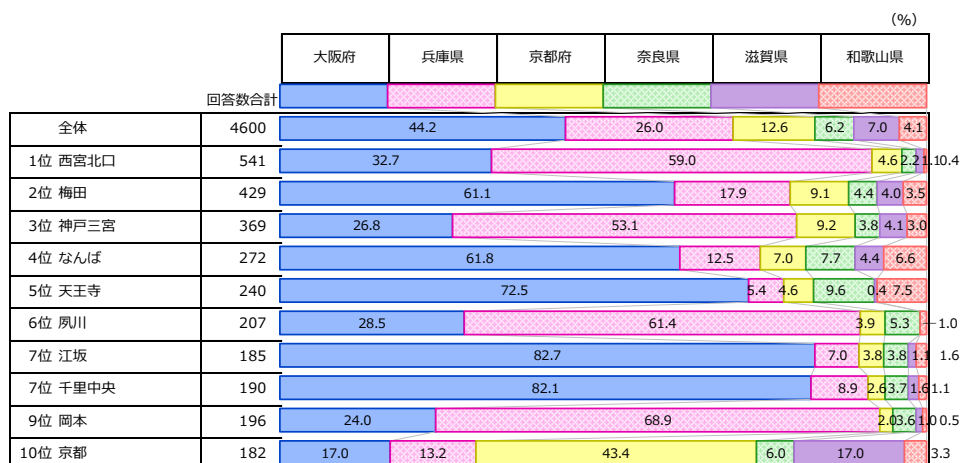

[参考]ランキング上位10位の駅・投票者の属性

■ 居住府県別内訳