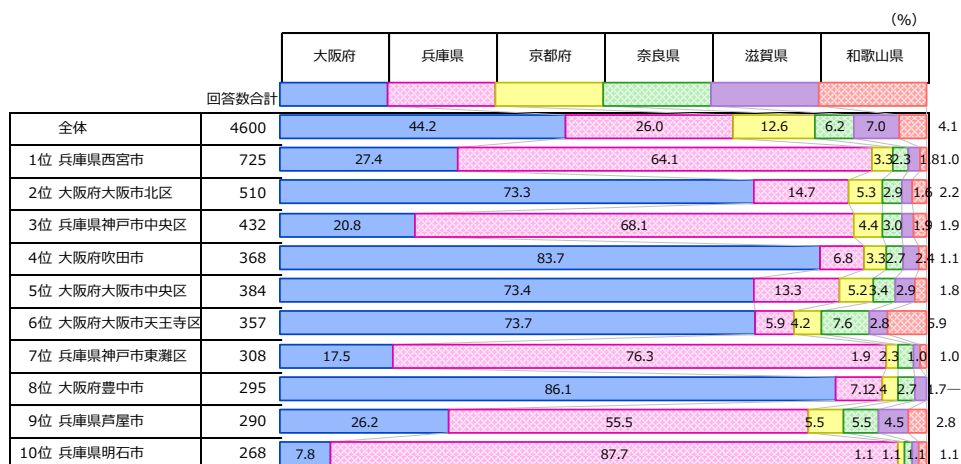

[参考]ランキング上位10位の自治体・投票者の属性

■ 居住府県別内訳

■ 年代別内訳