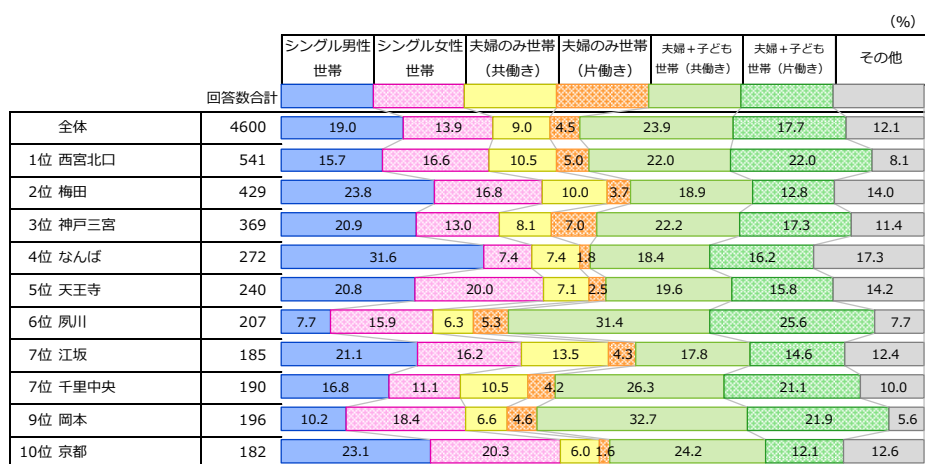

[N:4600]

[参考]ランキング上位10位の駅・投票者の属性

■ 居住府県別内訳

■ 年代別内訳

■ ライフステージ別内訳

■ 調査対象者のライフステージの定義 ■

シングル男性世帯…男性 かつ 配偶者がいない かつ 子どもや孫が同居していない (親などの同居は問わない)
 シングル女性世帯…女性 かつ 配偶者がいない かつ 子どもや孫が同居していない (親などの同居は問わない)
 夫婦のみ世帯 (共働き) …配偶者が同居している かつ 配偶者以外の同居人がいない かつ 夫婦ともに就業中
 夫婦のみ世帯 (片働き) …配偶者が同居している かつ 配偶者以外の同居人がいない かつ 夫か妻のいずれかが就業中
 夫婦+子ども世帯 (共働き) …配偶者と子どもと同居している (親などの同居は問わない) かつ 夫婦ともに就業中
 夫婦+子ども世帯 (片働き) …配偶者と子どもと同居している (親などの同居は問わない) かつ 夫か妻のいずれかが就業中

[関西] 住みたい街(駅)ランキング <居住府県別>

- 大阪府民では、1位「梅田」2位「西宮北口」が2年連続でのTOP 2を獲得。「天王寺」が昨年より得点を伸ばし3位にランクイン。
- 兵庫県民のTOP3内では、1位「西宮北口」2位「神戸三宮」が得点を伸ばした。また7位の「尼崎」は大幅に順位を上げた。
- 京都府民では、「桂」「京都」「烏丸御池」のTOP3の得点が昨年より伸びた。
- 奈良県民では、「五位堂」が得点を大幅に伸ばし、4位にランクインした。