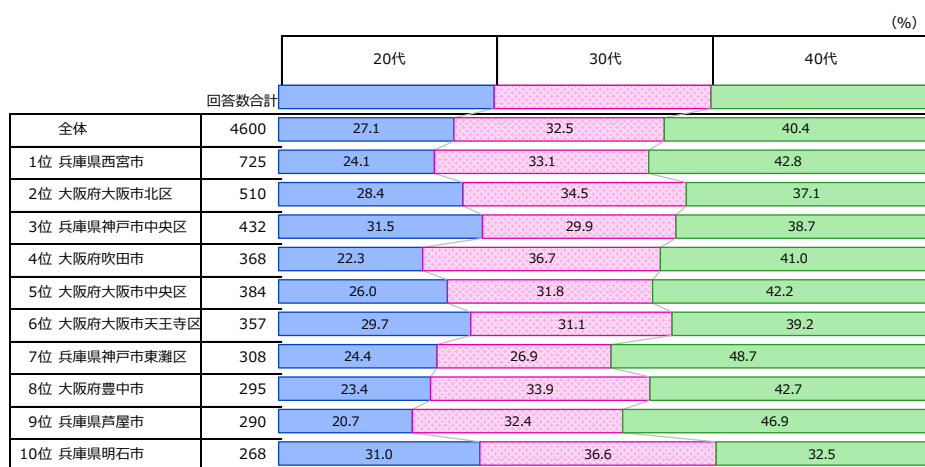

■ ライフステージ別内訳