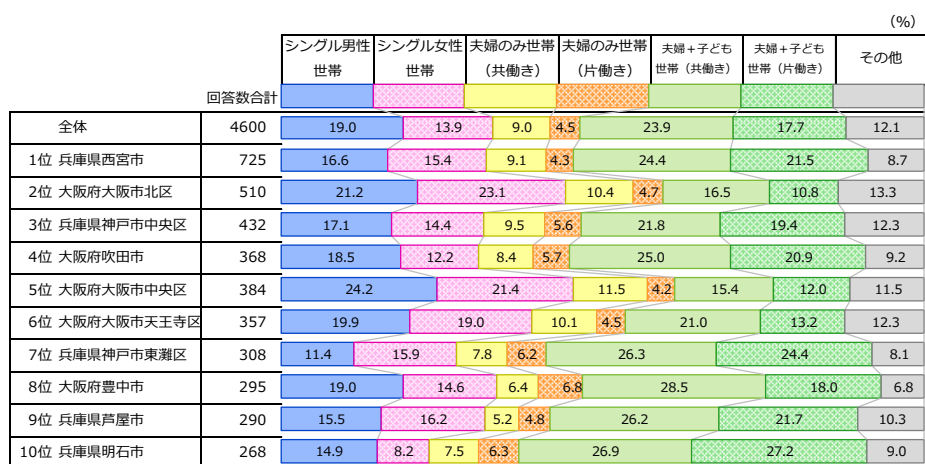

[N:4600]

[参考]ランキング上位10位の自治体・投票者の属性

■ 居住府県別内訳

■ 年代別内訳

■ ライフステージ別内訳

■ 調査対象者のライフステージ構成の定義

シングル男性世帯…男性 かつ 配偶者がいない かつ 子どもや孫が同居していない (親などの同居は問わない)
 シングル女性世帯…女性 かつ 配偶者がいない かつ 子どもや孫が同居していない (親などの同居は問わない)
 夫婦のみ世帯 (共働き)…配偶者が同居している かつ 配偶者以外の同居人がいない かつ 夫婦ともに就業中
 夫婦のみ世帯 (片働き)…配偶者が同居している かつ 配偶者以外の同居人がいない かつ 夫か妻のいずれかが就業中
 夫婦+子ども世帯 (共働き)…配偶者と子どもと同居している (親などの同居は問わない) かつ 夫婦ともに就業中
 夫婦+子ども世帯 (片働き)…配偶者と子どもと同居している (親などの同居は問わない) かつ 夫か妻のいずれかが就業中

[関西] 住みたい自治体ランキング <居住府県別>

- 大阪府民では、3年連続で1位「大阪市北区」、2位「吹田市」3位「大阪市中央区」。「高槻市」が大幅に得点を伸ばし、6位にランクイン。
- 兵庫県民では、1位は3年連続となる「西宮市」。「明石市」は2年連続順位を上げ3位に。「尼崎」も大きく得点を伸ばし7位に。
- 京都府民では、1位は「京都市中京区」。昨年TOP10圏外だった「京都市東山区」が8位にランクイン。
- 滋賀県民では、3年連続で「草津市」が1位。また、「東近江市」が9位にランクイン。