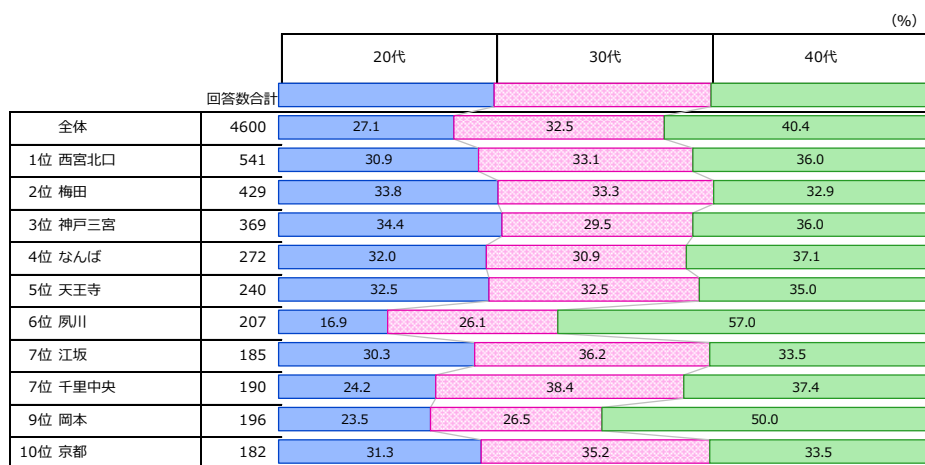

※複数路線が乗り入れている駅の代表的な沿線は、回答時に選択された路線のうち最も多い得点を獲得した路線を表示
※得点が60点以上の駅を掲載。60点未満は順位・得点ともに「*」として表示

順位	駅名 (代表的な沿線名)			得点		
	2020	2019	2018	2020	2019	2018
51位	44位	49位	北山(京都地下鉄烏丸線)	112	128	113
52位	65位	65位	西院(阪急京都線)	111	87	95
53位	58位	59位	甲子園(阪神本線)	109	105	101
54位	57位	64位	大津(JR東海道本線)	103	107	96
55位	66位	94位	宇治(京阪宇治線)	101	85	69
56位	53位	77位	桃山台(北大阪急行)	100	109	80
	88位	59位	守山(JR東海道本線)	100	65	101
58位	92位	67位	三条(京阪本線)	96	63	93
	63位	70位	六甲道(JR東海道本線)	96	99	88
60位	55位	66位	なかもず(地下鉄御堂筋線)	95	108	94
	68位	70位	淀屋橋(地下鉄御堂筋線)	95	83	88
62位	72位	98位	北千里(阪急千里線)	93	78	66
	51位	48位	長岡天神(阪急京都線)	93	112	114
64位	61位	52位	祇園四条(京阪本線)	92	100	107
65位	44位	55位	近鉄奈良(近鉄奈良線)	91	128	105
66位	71位	62位	四条(京都地下鉄烏丸線)	90	79	98
	88位	80位	谷町六丁目(地下鉄谷町線)	90	65	78
	77位	59位	大和八木(近鉄大阪線)	90	71	101
	78位	74位	和歌山市(南海本線)	90	69	82
70位	58位	89位	池田(阪急宝塚線)	88	105	71
71位	84位	76位	東三国(地下鉄御堂筋線)	87	67	81
72位	51位	51位	学園前(近鉄奈良線)	85	112	108
73位	87位	*	西明石(JR山陽本線)	82	66	*
74位	82位	87位	森ノ宮(JR大阪環状線・地下鉄中央線)	80	68	73
75位	55位	63位	緑地公園(北大阪急行)	79	108	97
76位	82位	74位	北大路(京都地下鉄烏丸線)	78	68	82
77位	66位	77位	南森町(地下鉄谷町線)	76	85	80
78位	74位	73位	住吉[兵庫県](JR東海道本線)	75	73	87
79位	84位	47位	大宮(阪急京都線)	74	67	115
	*	*	五位堂(近鉄大阪線)	74	*	*
81位	70位	94位	山科(JR東海道本線)	73	81	69
82位	*	89位	長居(地下鉄御堂筋線)	72	*	71
83位	69位	58位	十三(阪急神戸線)	69	82	102
	94位	99位	元町(JR東海道本線)	69	62	65
85位	74位	*	大久保[兵庫県](JR山陽本線)	68	73	*
	*	85位	川西能勢口(阪急宝塚線)	68	*	75
87位	*	57位	垂水(JR山陽本線)	67	*	104
88位	64位	80位	堺(南海本線)	66	89	78
89位	84位	89位	彦根(JR東海道本線)	65	67	71
90位	49位	80位	加古川(JR山陽本線)	61	121	78
	*	70位	昭和町(地下鉄御堂筋線)	61	*	88
92位	*	*	野田(阪神本線・JR大阪環状線)	60	*	*
	*	*	伏見桃山(京阪本線)	60	*	*
	*	*	四ツ橋(地下鉄四ツ橋線)	60	*	*

[N:4600]

[参考]ランキング上位10位の駅・投票者の属性

■ 居住府県別内訳

■ 年代別内訳

■ ライフステージ別内訳

■ 調査対象者のライフステージの定義 ■

シングル男性世帯…男性 かつ 配偶者がいない かつ 子どもや孫が同居していない (親などの同居は問わない)
 シングル女性世帯…女性 かつ 配偶者がいない かつ 子どもや孫が同居していない (親などの同居は問わない)
 夫婦のみ世帯 (共働き) …配偶者が同居している かつ 配偶者以外の同居人がいない かつ 夫婦ともに就業中
 夫婦のみ世帯 (片働き) …配偶者が同居している かつ 配偶者以外の同居人がいない かつ 夫か妻のいずれかが就業中
 夫婦+子ども世帯 (共働き) …配偶者と子どもと同居している (親などの同居は問わない) かつ 夫婦ともに就業中
 夫婦+子ども世帯 (片働き) …配偶者と子どもと同居している (親などの同居は問わない) かつ 夫か妻のいずれかが就業中